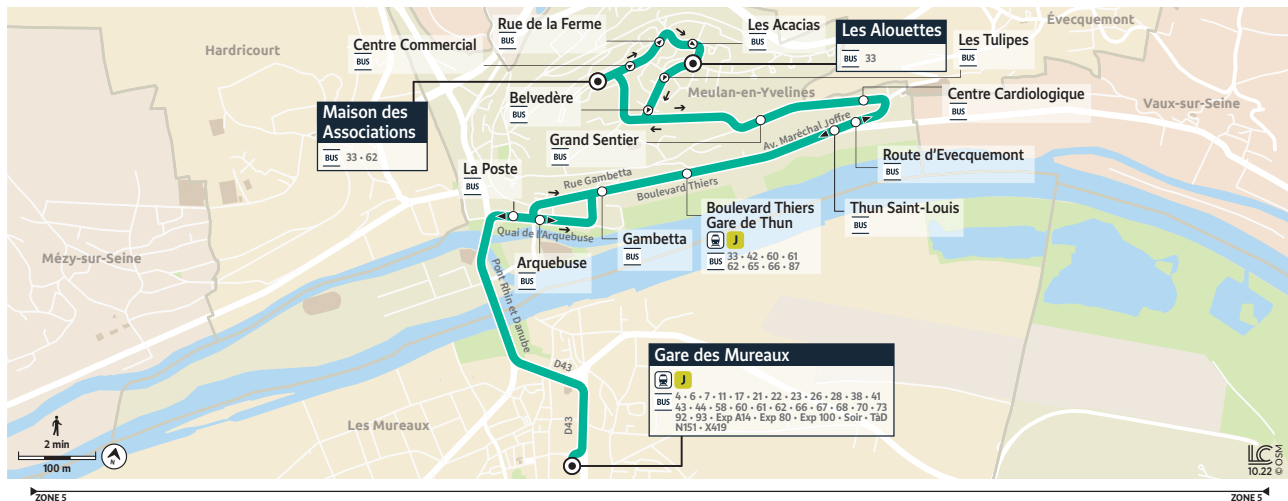

Horaires valables à compter du 28 août 2023

**Gare des MUREAUX via MEULAN-EN-YVELINES
Maison des Associations**

Informations pratiques & bon à savoir

Contact

Keolis Seine et Oise Est
18 rue de la Senette
78955 Carrières-sous-Poissy
01 85 10 10 33
@PoissyMur_IDFM

iledefrance-mobilites.fr
Application disponible sur :

Bon à savoir

- Pas de service les samedis, dimanches et jours fériés.
- Nos conducteurs s'efforcent en permanence de respecter ces horaires. Les conditions de circulation peuvent toutefois causer occasionnellement des retards.

**CONSERVONS
LES BONNES HABITUDES**

**LE MASQUE
EST FORTEMENT
RECOMMANDÉ,
IL NOUS PROTÈGE TOUS.**

PAS DE MONNAIE ?
pour acheter
votre ticket
par SMS*

Envoyer **POISSYMUR**
au **93100**

2,50 € + coût éventuel du SMS
pour les abonnements
mobiles ne comprenant
pas les SMS illimités
(prix du ticket débité sur
votre facture téléphonique)

Valable 1 heure sans correspondance
Service disponible avec les opérateurs Bouygues Telecom, Orange, SFR et Free