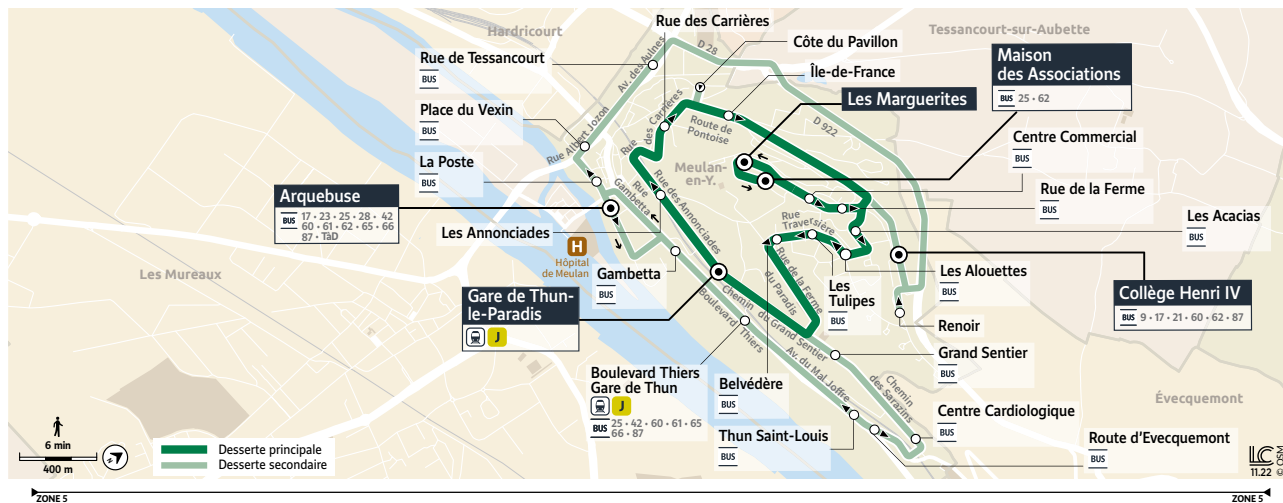

Horaires valables à partir du 28 août 2023

MEULAN-EN-YVELINES
Gare de Thun-le-Paradis
Circuit urbain

MEULAN-EN-YVELINES Gare de Thun-le-Paradis
→ **MEULAN-EN-YVELINES** Collège Henri IV

		Du lundi au vendredi
MEULAN-EN-YVELINES	Gare de Thun-le-Paradis	7:56
	Les Annonciades	7:58
	Rue des Carrières	7:59
	Côte du Pavillon	8:00
	Grand Sentier	8:05
	Centre Cardiologique	8:07
	Thun Saint-Louis	8:08
	Boulevard Thiers - Gare de Thun	8:10
	Gambetta	8:11
	La Poste	8:13
	Place du Vexin	8:13
	Rue de Tessancourt	8:15
Collège Henri IV	8:20	

Informations pratiques & bon à savoir

Contact

Keolis Seine et Oise Est
18 rue de la Senette
78955 Carrières-sous-Poissy
01 85 10 10 33
@PoissyMur_IDFM

iledefrance-mobilites.fr
Application disponible sur :

Bon à savoir

- Pas de service les samedis, dimanches et jours fériés.
- Nos conducteurs s'efforcent en permanence de respecter ces horaires. Les conditions de circulation peuvent toutefois causer occasionnellement des retards.

Pour recharger votre passe Navigo, ne touchez qu'un seul écran : celui de votre téléphone

Évitons de passer à la borne. Rechargeons avec l'application Île-de-France Mobilités.

PAS DE MONNAIE ?
pour acheter votre ticket par SMS*

Envoyer **POISSYMUR** au **93100**

2,50 € + coût éventuel du SMS pour les abonnements mobiles ne comprenant pas les SMS illimités (prix du ticket débité sur votre facture téléphonique)

Valable 1 heure sans correspondance
Service disponible avec les opérateurs Bouygues Telecom, Orange, SFR et Free

MEULAN-EN-YVELINES Maison des Associations
→ **MEULAN-EN-YVELINES** Collège Henri IV

		Du lundi au vendredi			
MEULAN-EN-YVELINES	Maison des Associations	8:30	8:30	10:57	15:29
	Centre Commercial	8:31	8:31	10:58	15:30
	Rue de la Ferme	8:32	8:32	10:59	15:31
	Les Acacias	8:32	8:32	10:59	15:31
	Les Alouettes	8:33	8:33	11:00	15:32
	Les Tulipes	8:34	8:34	11:01	15:33
	Collège Henri IV	8:36	8:36	11:03	15:35
	Renoir	8:39	8:39	11:06	15:38
	Rue de Tessancourt	8:50	8:50	11:17	15:49
	Place du Vexin	8:52	8:52	11:19	15:51
	Arquebuse	8:59	8:59	11:21	15:53
	Gambetta	9:00	9:00	11:22	15:54
	Bd Thiers - Gare de Thun	9:01	9:01	11:23	15:55
	Route d'Evécquemont	9:02	9:02	11:24	15:56
	Centre Cardiologique	9:03	9:03	11:25	15:57
	Grand Sentier	9:04	9:04	11:26	15:58
	Gare de Thun-le-Paradis	9:05	9:05	11:27	15:59
	Les Annonciades	9:07	9:07	11:29	16:01
Rue des Carrières	9:09	9:09	11:31	16:03	
Ile-de-France	9:10	9:10	11:32	16:04	
Les Marguerites	9:14	9:14	11:35	16:07	
Collège Henri IV	9:17				

Circule uniquement en période de vacances scolaires.

Circule uniquement en période scolaire.