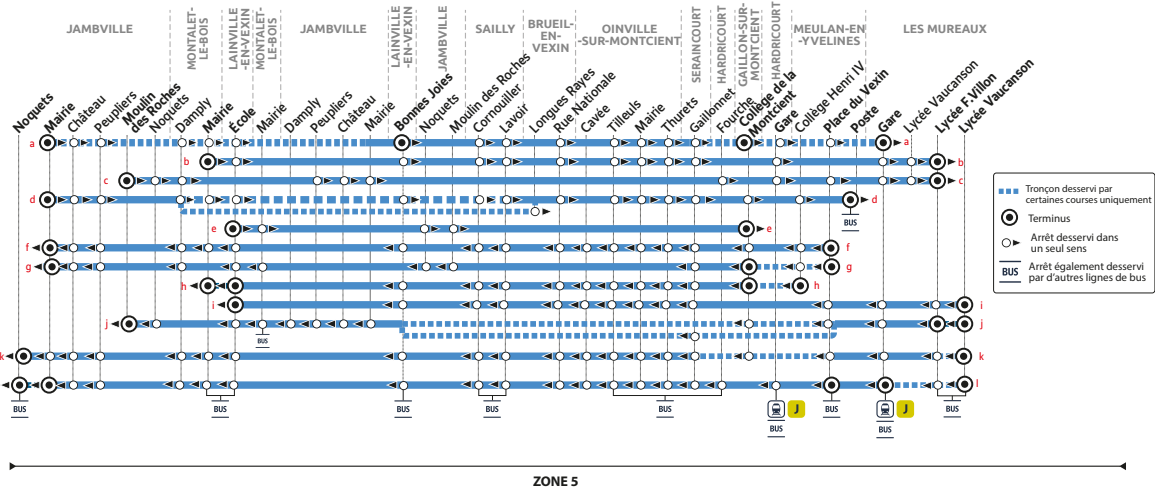

Horaires valables du 2 septembre 2024 au 6 juillet 2025

ZONE 5

Du lundi au vendredi (sauf jours fériés)