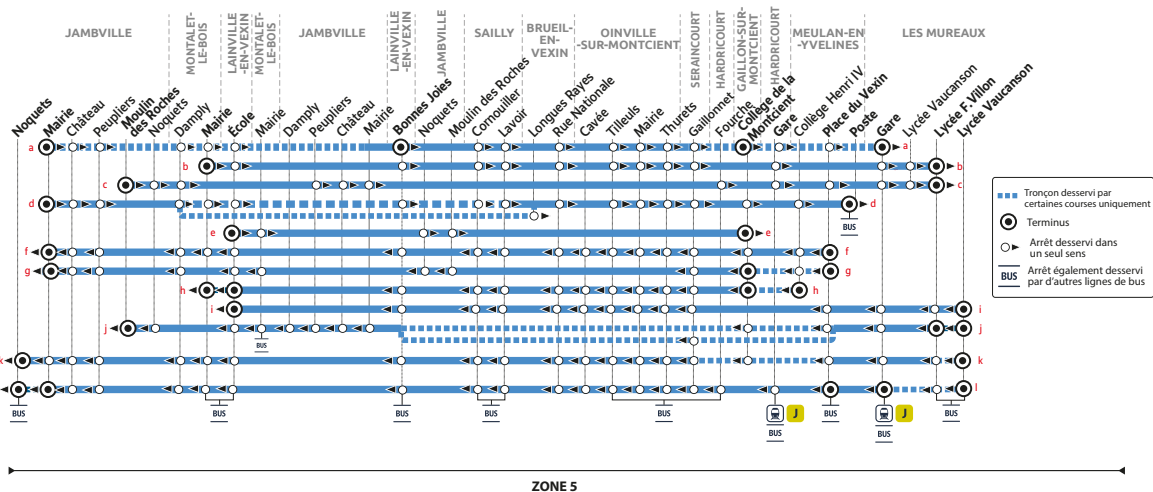

Horaires valables du 2 septembre 2024 au 6 juillet 2025

PÉRIODES DE FONCTIONNEMENT

PS Période scolaire   **VS** Vacances scolaires

JOURS DE FONCTIONNEMENT

Làv Du lundi au vendredi   **Me** Mercredi
LMJV Lundi, mardi, jeudi, vendredi

À SAVOIR

En rouge : Collège de la Montcient, correspondances vers les autres établissements de Meulan

VACANCES SCOLAIRES 2024-2025 - ZONE C

	Fin des cours	Jour de reprise
Rentrée scolaire 2024	-	lundi 2 septembre
Toussaint 2024	samedi 19 octobre	lundi 4 novembre
Noël 2024	samedi 21 décembre	lundi 6 novembre
Hiver 2025	samedi 15 février	lundi 3 mars
Printemps 2025	samedi 12 avril	lundi 28 avril
Pont de l'Ascension 2025	mercredi 28 mai	lundi 2 juin
Grandes vacances 2025	samedi 5 juillet	-

Les horaires sont calculés dans des conditions normales de circulation et sont sujets à des aléas.

RÉSEAU MANTOIS

Impasse Sainte Claire Deville 78200 Mantes-la-Jolie
Ouvert du lundi au vendredi de 9h à 12h et 13h30 à 17h30

iledefrance-mobilites.fr > Actus > 78 > Mantois

@mantois_idfm

01 30 94 77 77

Du lundi au vendredi de 7h à 21h et le samedi de 9h à 17h (sauf jours fériés)

Téléchargez gratuitement les applications :