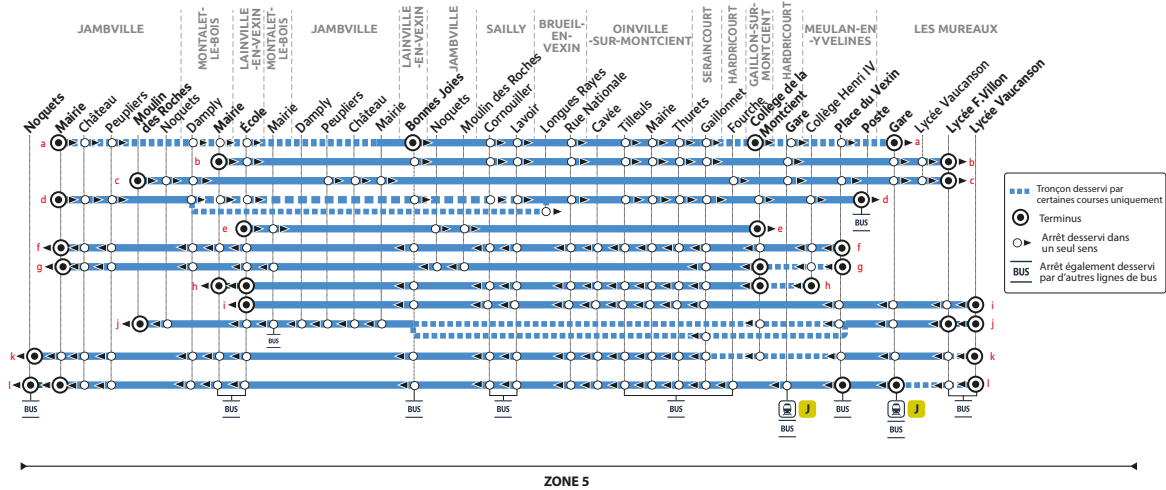

Du lundi au vendredi (sauf jours fériés)

itinéraire schéma	a	b	a	c	a	d	e	a	d
Période de fonctionnement									
JAMBVILLE	Mairie	06:13	07:15	07:42	08:18	08:32			
	Château	06:14	07:16	07:43	08:19	08:33			
	Peupliers	06:15	07:17	07:44	08:20	08:34			
	Moulin des Roches		07:26						
	Noquets		07:28						
MONTALET-LE-BOIS	Damply	06:17	07:19	07:29	07:46	08:22	08:36		
	Mairie	06:19	07:21			08:24	08:38		
LAINVILLE-EN-VEXIN	École	06:22	07:20	07:24	07:45	08:28	08:41		
	Bonnes Joies	06:24	07:22	07:26	07:43	08:30	08:43		
MONTALET-LE-BOIS	Mairie				07:48				
JAMBVILLE	Noquets				07:51				
	Moulin des Roches				07:53				
SAILLY	Cornouiller	06:26	07:24	07:28	07:45	08:32	08:45		
	Lavoir	06:27	07:25	07:29	07:46	08:33	08:46		
BRUEIL-EN-VEXIN	Longues Rayes				07:48				
	Rue Nationale	06:30	07:28	07:32	07:49	07:51	08:36	08:49	
OINVILLE-SUR-MONTCIENT	Tilleuls	06:33	07:31	07:35	07:52	07:54	08:39	08:52	
	Mairie	06:34	07:32	07:36	07:53	07:55	08:40	08:53	
	Thurets	06:35	07:33	07:37	07:54	07:56	08:41	08:54	
JAMBVILLE	Peupliers			07:30					
	Château			07:32					
	Mairie			07:34					
SERAINCOURT	Gaillonnet	06:37	07:35	07:39	07:56	07:58	08:43	08:56	
	Fourche			07:44					
GAILLON-SUR-MONTCIENT	Collège de la Montcient				08:00	08:02	08:02	08:59	
Entrées collège de la Montcient									
HARDRICOURT	Gare	06:42	07:40	07:44	07:48		08:54		
Trains à destination de Paris St Lazare									
		06:53	07:53	07:53	07:53		09:03		
MEULAN-EN-YVELINES	Place du Vexin	06:45		07:47	07:51		08:57		
Entrées écoles Mercier St Paul									
	Collège Henri IV					08:06		09:04	
Entrées collège Henri IV									
	Poste					08:18		09:14	
LES MUREAUX	Gare	06:53	07:55	07:55	07:58		09:05		
Trains à destination de Paris St Lazare									
		06:58	07:59	07:59	07:59				
	Lycée Vaucanson		08:03		08:08				
Entrées lycée Vaucanson									
			8h25		8h25				
	Lycée Francois Villon		08:11		08:15				
Entrées lycée F. Villon									
			8h30		8h30				