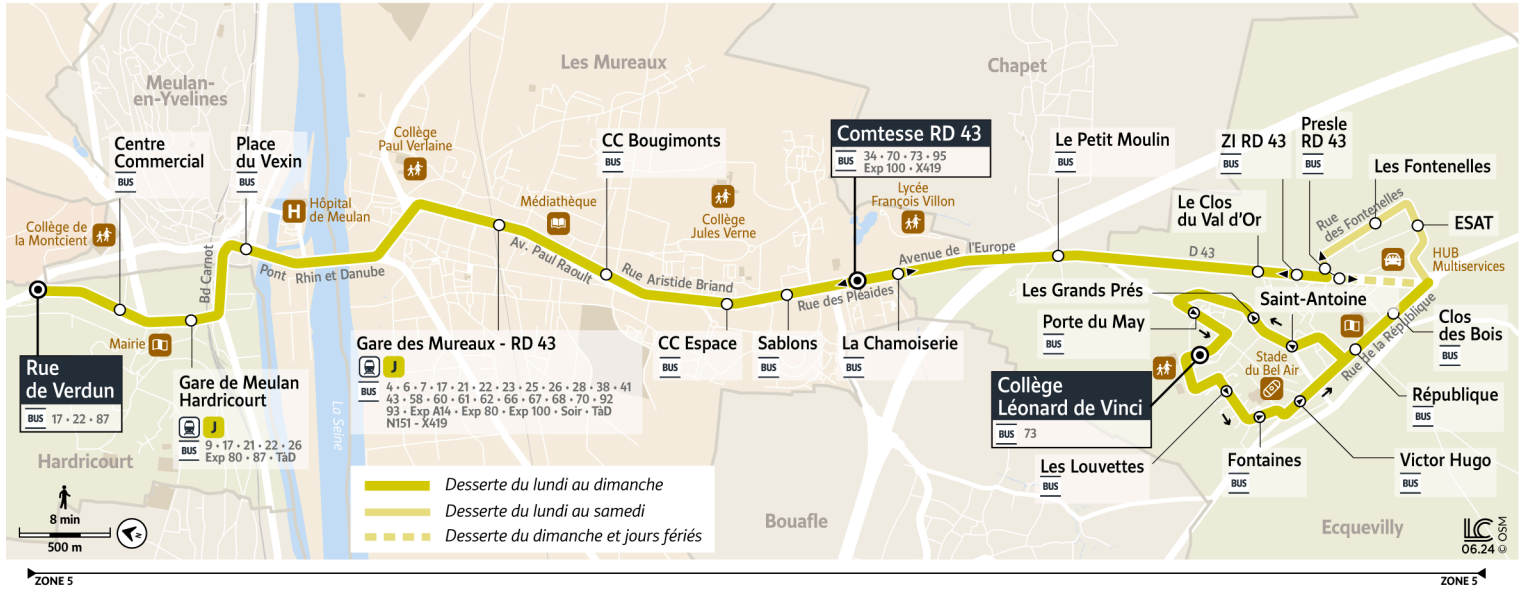

11

Direction : HARDRICOURT Rue de Verdun

Horaires valables à compter du 2 septembre 2024
hors période des Jeux Paralympiques.*

		Du lundi au vendredi										
ECQUEVILLY	Collège Léonard de Vinci	17:00	17:35	18:00	18:30	19:03	19:30	19:50	20:22	20:45	21:10	21:40
	Les Louvettes	17:01	17:36	18:01	18:31	19:04	19:31	19:51	20:23	20:46	21:11	21:41
	Fontaines	17:02	17:37	18:02	18:32	19:05	19:32	19:52	20:24	20:47	21:12	21:42
	Victor Hugo	17:03	17:38	18:03	18:33	19:06	19:33	19:53	20:25	20:48	21:13	21:43
	République	17:04	17:39	18:04	18:34	19:07	19:34	19:54	20:26	20:49	21:14	21:44
	Clos des Bois	17:06	17:41	18:06	18:36	19:09	19:35	19:55	20:27	20:50	21:15	21:45
	ESAT	17:07	17:42	18:07	18:37	19:10	19:37	19:57	20:29	20:52	21:17	21:47
	Les Fontenelles	17:08	17:43	18:08	18:38	19:11	19:38	19:58	20:30	20:53	21:18	21:48
	ZI RD 43	17:10	17:45	18:10	18:40	19:13	19:39	19:59	20:31	20:54	21:19	21:49
	Le Clos du Val d'Or	17:11	17:46	18:11	18:41	19:14	19:40	20:00	20:32	20:55	21:20	21:50
CHAPET	Le Petit Moulin	17:13	17:48	18:13	18:43	19:16	19:42	20:02	20:34	20:57	21:22	21:52
LES MUREAUX	Comtesse RD43	17:15	17:50	18:15	18:45	19:18	19:43	20:03	20:35	20:58	21:23	21:53
	Sablons	17:16	17:51	18:16	18:46	19:19	19:44	20:04	20:36	20:59	21:24	21:54
	CC Espace	17:17	17:52	18:17	18:47	19:20	19:45	20:05	20:37	21:00	21:25	21:55
	CC Bougimonts	17:20	17:55	18:20	18:50	19:23	19:48	20:08	20:40	21:03	21:28	21:58
	Gare des Mureaux - RD 43	17:23	17:58	18:23	18:53	19:26	19:50	20:10	20:42	21:05	21:30	22:00
MEULAN-EN-YVELINES	Place du Vexin	17:34	18:09	18:31	19:01	19:34	19:58	20:18	20:48	21:10	21:35	22:05
HARDRICOURT	Gare de Meulan-Hardricourt	17:37	18:12	18:34	19:04	19:37	20:01	20:20	20:50	21:11	21:36	22:06
	Centre Commercial	17:38	18:13	18:35	19:05	19:38	20:02	20:21	20:51	21:12	21:37	22:07
	Rue de Verdun	17:40	18:15	18:37	19:07	19:40	20:04	20:22	20:52	21:13	21:38	22:08

Note(s) de renvoi :

: Circule uniquement en période scolaire.

Attention, du 2 au 15 septembre 2024, vos horaires sont adaptés pendant les Jeux Paralympiques de Paris 2024. Retrouvez vos horaires sur l'appli Île-de-France Mobilités.