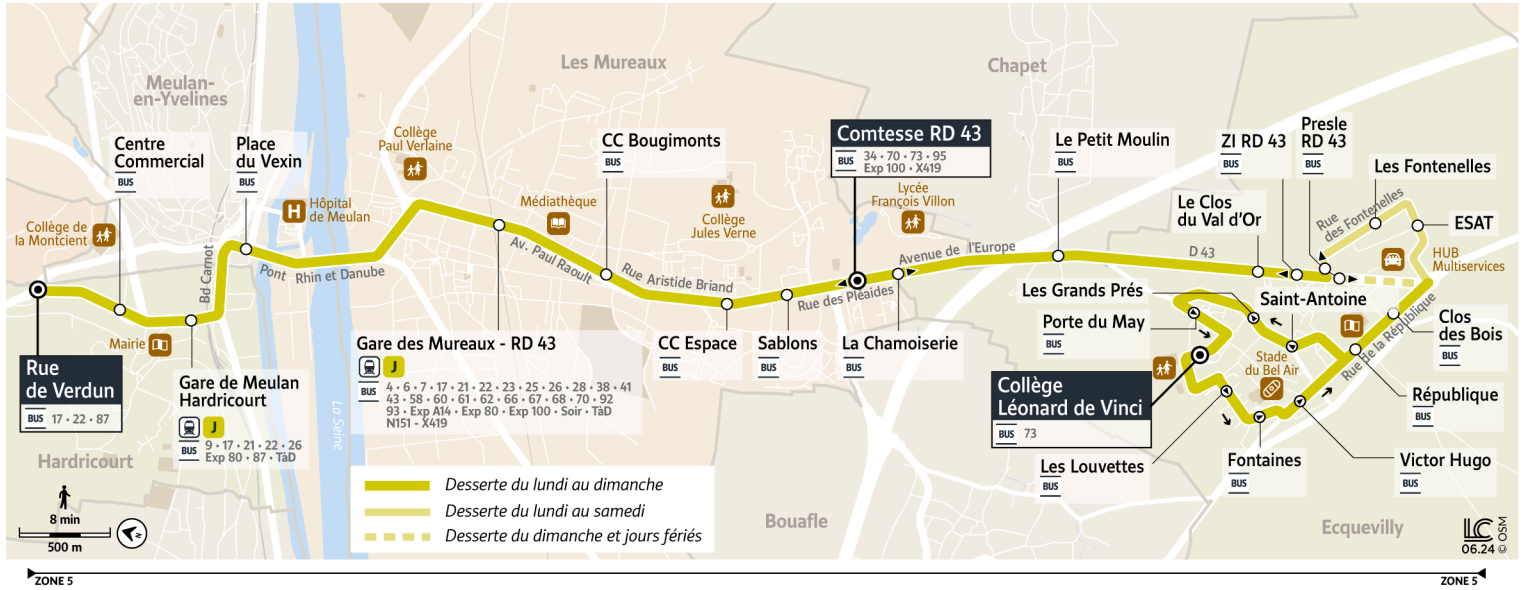

11

Direction : ECQUEVILLY Collège Léonard de Vinci

Horaires valables à compter du 2 septembre 2024

hors période des Jeux Paralympiques.*

		Samedi							
HARDRICOURT	Rue de Verdun	14:52	15:52	16:52	17:52	18:52	19:52	20:52	21:52
	Centre Commercial	14:54	15:53	16:54	17:53	18:53	19:53	20:53	21:53
	Gare de Meulan-Hardricourt	14:56	15:55	16:56	17:55	18:55	19:55	20:55	21:55
MEULAN-EN-YVELINES	Place du Vexin	14:59	15:58	16:59	17:58	18:58	19:58	20:58	21:58
	Gare des Mureaux - RD 43	15:07	16:06	17:07	18:06	19:06	20:06	21:07	22:07
LES MUREAUX	CC Bougimonts	15:09	16:08	17:09	18:08	19:08	20:08	21:09	22:09
	CC Espace	15:12	16:11	17:11	18:10	19:10	20:10	21:11	22:11
	Sablons	15:13	16:12	17:12	18:11	19:11	20:11	21:12	22:12
ECQUEVILLY	La Chamoiserie	15:15	16:14	17:14	18:13	19:13	20:13	21:14	22:14
CHAPET	Le Petit Moulin	15:16	16:15	17:15	18:14	19:14	20:14	21:15	22:15
ECQUEVILLY	Le Clos du Val d'Or	15:18	16:16	17:17	18:16	19:16	20:16	21:17	22:17
	Presle RD 43	15:19	16:17	17:18	18:17	19:17	20:17	21:18	22:18
	Les Fontenelles	15:21	16:19	17:20	18:19	19:19	20:19	21:20	22:20
	ESAT	15:21	16:20	17:21	18:20	19:20	20:20	21:21	22:20
	Clos des Bois	15:23	16:22	17:23	18:22	19:22	20:22	21:23	22:22
	République	15:24	16:23	17:24	18:23	19:23	20:23	21:24	22:23
	Saint-Antoine	15:25	16:24	17:25	18:24	19:24	20:24	21:25	22:24
	Les Grands Prés	15:26	16:25	17:26	18:25	19:25	20:25	21:26	22:25
	Porte du May	15:27	16:26	17:27	18:26	19:26	20:26	21:27	22:26
	Collège Léonard de Vinci	15:29	16:28	17:29	18:28	19:28	20:28	21:29	22:28

Attention, du 2 au 15 septembre 2024, vos horaires sont adaptés pendant les Jeux Paralympiques de Paris 2024. Retrouvez vos horaires sur l'appli Île-de-France Mobilités.